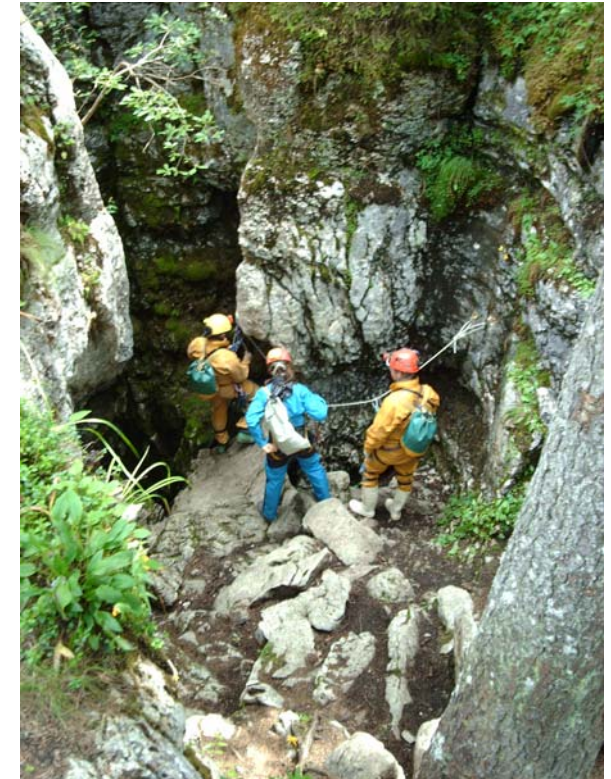

## Activités

Le Groupe Spéléologique comporte plus de 70 membres et organise régulièrement des activités:

- Visite de grottes horizontales
- Descente de gouffres verticaux en utilisant la technique de progression sur corde unique
- Exploration de grottes aquatiques et de rivières souterraines
- Entraînement en carrière et sur falaise
- Topographie souterraine
- Recherches scientifiques

## Explorations du monde sous nos pieds